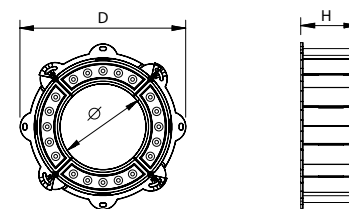

ORION INTERNATIONAL Product Size

Model	Dia ( ∅ )	Width ( D )	Height(H)
4 Modules	199mm	387mm	Custom
5 Modules	265mm	464mm	
6 Modules	335mm	550mm	
8 Modules	478mm	702mm	
10Modules	621mm	850mm	
12Modules	764mm	996mm	